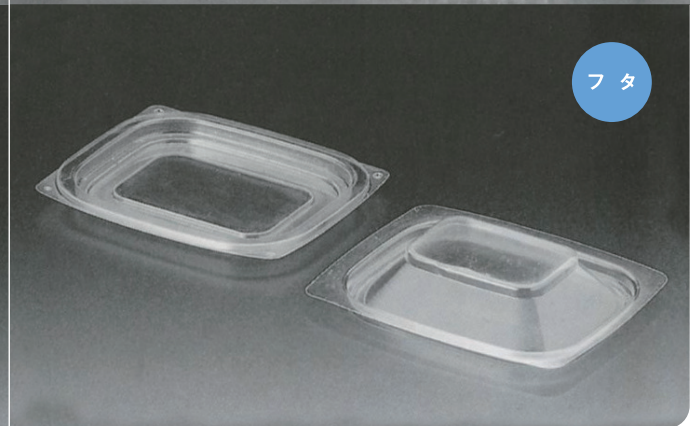

サンライト ミラクルカップ

スクエア 四角 &

レクタングル 長角 シリーズ

SUNLIGHT MIRACLE CUP SQUARE & RECTANGLE SERIES

水や汁がもれないミラクル仕様。
角形で無駄なスペースを取らない新製品！

このシリーズは
特許商品です。

ミラクルカップ「スクエア&レクタングル」シリーズ

ミラクルキャッピングに使いやすい抜群のワイドバリエーション!

ミラクルスクエア | Miracle Square

ミラクルレクタングル | Miracle Rectangle

本体

本体

フタ

フタ

■ミラクルスクエア | Miracle Square

本体			
品名	サイズ(外寸×深さ)	入数	袋入数
KMS-101B	102×102×25	2000	100
KMS-102B	102×102×30	2000	100
KMS-103B	102×102×35	2000	100
KMS-201B	112×112×26	2000	100
KMS-202B	112×112×30	2000	100
KMS-203B	112×112×35	2000	100
KMS-301B	127×127×30	1500	100
KMS-302B	127×127×35	1500	100
KMS-303B	127×127×54	1500	100